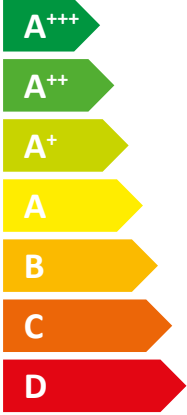

ENERG Y IJA
 енергия · ενέργεια IE IA

STIEBEL ELTRON HPG-I 12 DS Premium

A+++

A

44 dB

- 12 kW
- 12 kW
- 12 kW

2019

811/2013