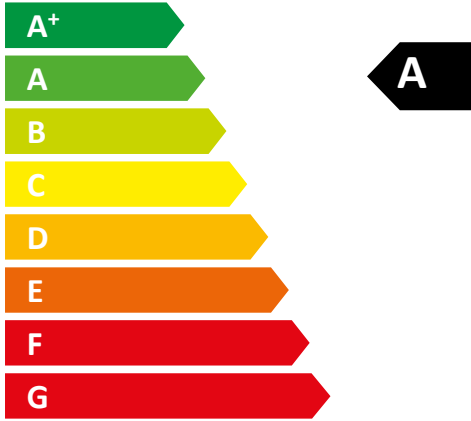

ENERG Y IJA
енергия · ενέργεια IE IA

STIEBEL ELTRON

VRC-W 450 E
Premium clock

49
dB

450 m³/h

ENERGIA · ЕНЕРГИЯ · ΕΝΕΡΓΕΙΑ · ENERGIJA · ENERGY · ENERGIE · ENERGI

2016

1254/2014