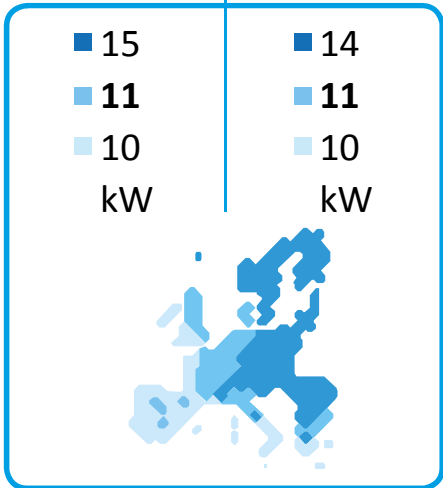

**ENERG** Y IJA  
енергия · ενέργεια IE IA

**STIEBEL ELTRON** HPA-O 10.1 C Premium

55 °C

35 °C

2019

811/2013