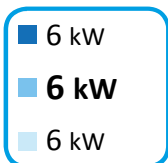

**ENERG** Y IJA  
енергия · ενέργεια IE IA

**STIEBEL ELTRON**

WPE-I 07.1 Plus HW  
230

2019

811/2013