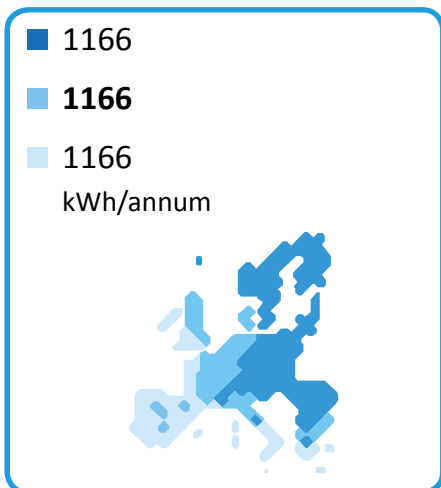

ENERG
енергия · ενέργεια

Tatramat TEC 300 TM

2017

812/2013