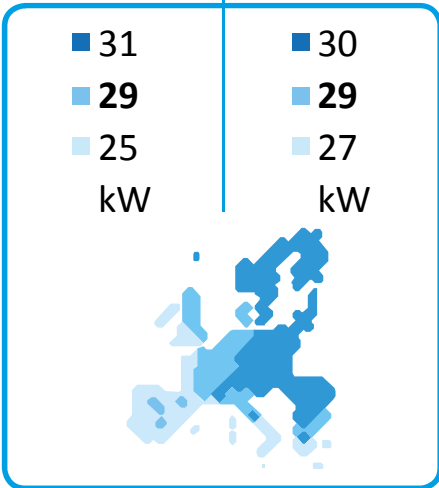

ENERG
енергия · ενέργεια

Y IJA
IE IA

STIEBEL ELTRON WPL 47

55 °C

35 °C

A+

A++

67 dB