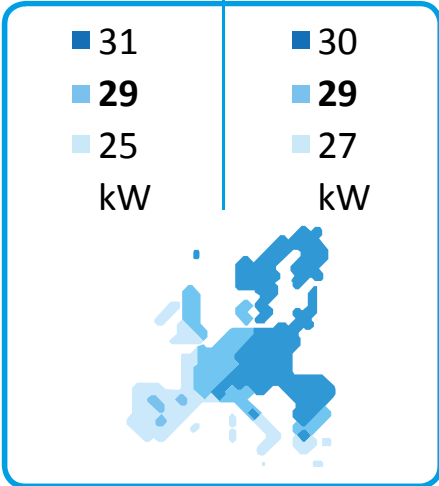

ENERG
енергия · ενέργεια

Y IJA
IE IA

STIEBEL ELTRON WPL 47

55 °C

35 °C

A+

A++

67 dB