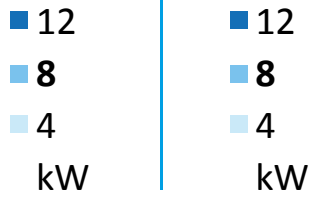

**ENERG** Y IJA  
 енергия · ενέργεια IE IA

**STIEBEL ELTRON**

WPL-A 07 HK 230  
 Premium

55 °C

35 °C

2019

811/2013