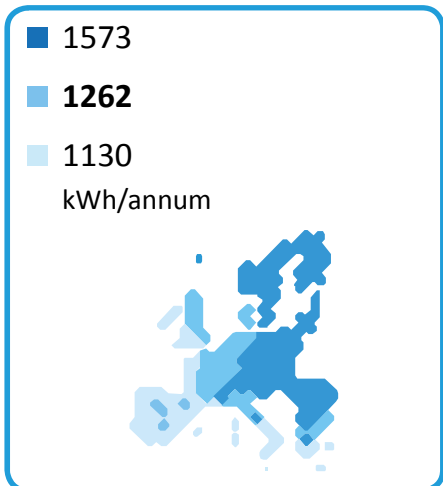

ENERG Y IJA
 енергия · ενέργεια IE IA

STIEBEL ELTRON SHP-F 300 X Premium

2017

812/2013