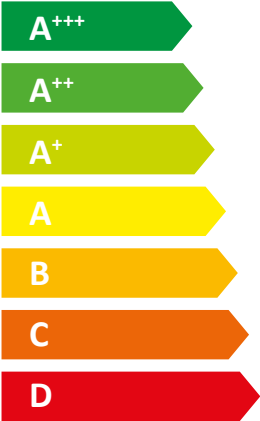

**ENERG** Y IJA  
 енергия · ενεργεια IE IA

**STIEBEL ELTRON** WPE-I 59 H 400  
 Premium

55 °C

35 °C

A+++

A+++

  
**43 dB**

■ 55	■ 60
■ 55	■ 60
■ 55	■ 60
kW	kW