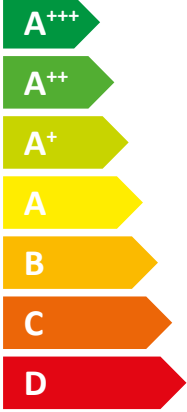

ENERG Y IJA
 енергия · ενέργεια IE IA

STIEBEL ELTRON HPG-I 08 DCS Premium

A+++

A

46 dB

- 8 kW
- 8 kW
- 8 kW

2019

811/2013