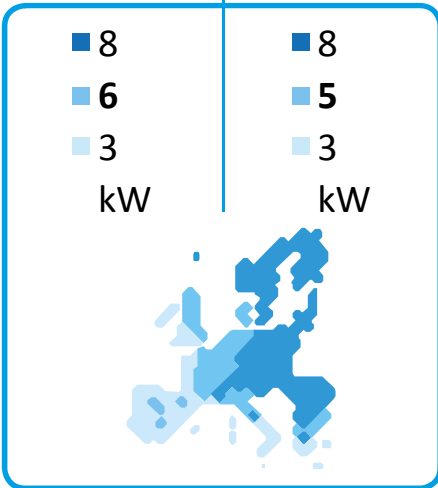

ENERG Y IJA
 енергия · ενεργεια IE IA

STIEBEL ELTRON

WPL-A 05 HK 230
 Premium

55 °C

35 °C

2019

811/2013