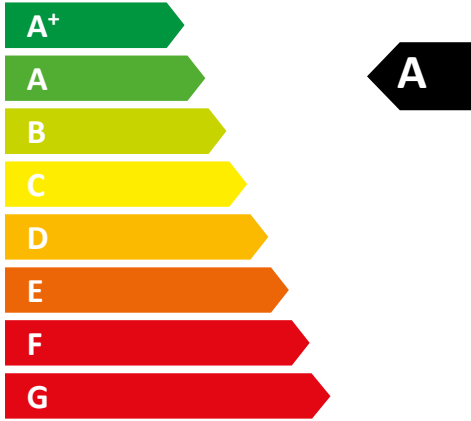

ENERG Y IJA
енергия · ενέργεια IE IA

STIEBEL ELTRON

VRC-W 600 E
Premium sensors

54
dB

600 m³/h

ENERGIA · ЕНЕРГИЯ · ΕΝΕΡΓΕΙΑ · ENERGIJA · ENERGY · ENERGIE · ENERGI

2016

1254/2014