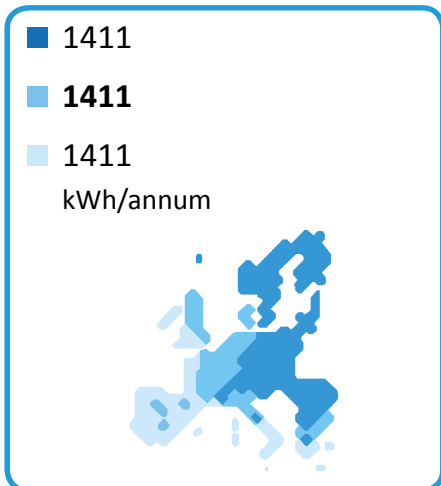

ENERG
енергия · ενέργεια

STIEBEL ELTRON WWK 302 H Set

2017

812/2013