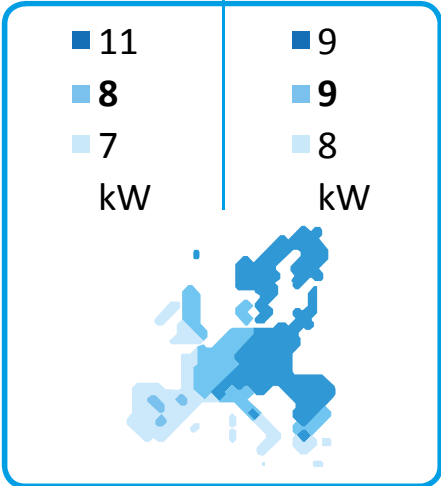

ENERG Y IJA
 енергия · ενεργεια IE IA

STIEBEL ELTRON WPL 17 ACS classic flex
 Set S

55 °C

35 °C

57 dB

2019

811/2013