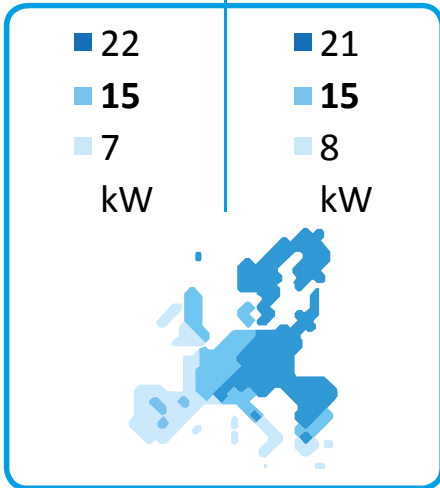

**ENERG** Y IJA  
енергия · ενέργεια IE IA

**STIEBEL ELTRON** WPL 25 AS

55 °C

35 °C

2019

811/2013