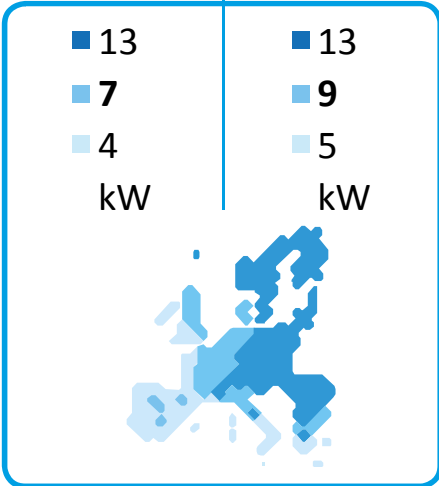

ENERG
енергия · ενέργεια

Y IJA
IE IA

STIEBEL ELTRON

WPL 17 ICS classic
compact plus set

55 °C

35 °C

2019

811/2013