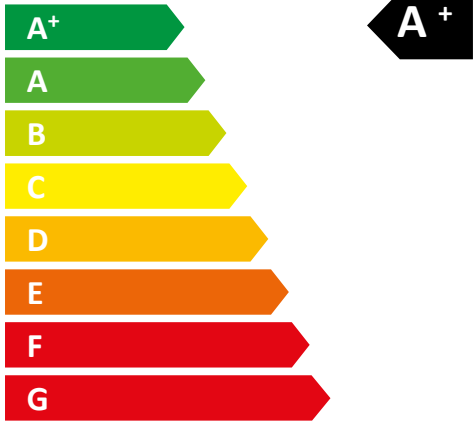

ENERG Y IJA
енергия · ενέργεια IE IA

STIEBEL ELTRON

LWZ 180 Balance
Set 2 sensors

ENERGIA · ЕНЕРГИЯ · ΕΝΕΡΓΕΙΑ · ENERGIJA · ENERGY · ENERGIE · ENERGI

2016

1254/2014