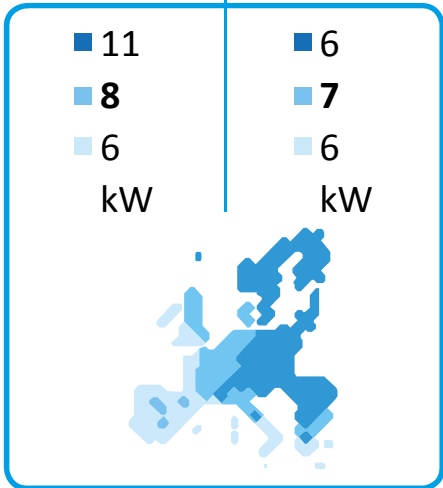

ENERG Y IJA
 енергия · ενέργεια IE IA

STIEBEL ELTRON WPL 13 ACS classic flex Set

55 °C

35 °C

57 dB

2019

811/2013