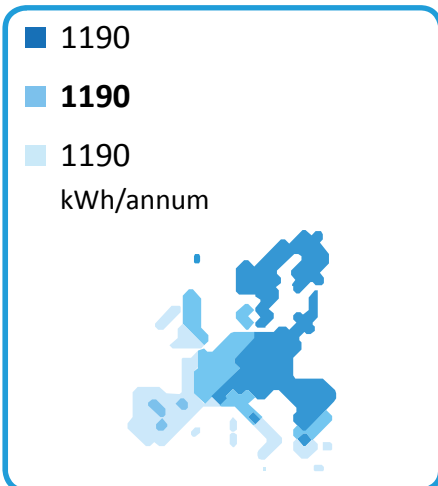

ENERGY

STIEBEL ELTRON LWA 252 SOL

2017

812/2013