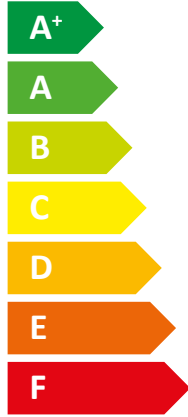

ENERGY

STIEBEL ELTRON HPG-I 15 DS Premium

A+++

A

45 dB

- 14 kW
- 14 kW
- 14 kW

2019

811/2013