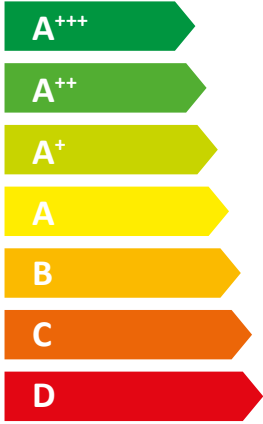

# ENERGY

**STIEBEL ELTRON** HPG-I 04 CS Premium

55 °C

35 °C

A+++

A+++

**38 dB**

2019