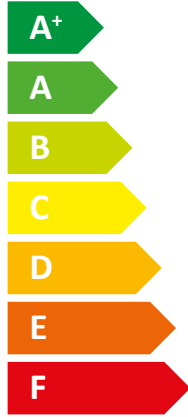

# ENERGY

**STIEBEL ELTRON** HPG-I 06 DCS Premium

**A+++**

**A**

48 dB

- 7 kW
- 7 kW
- 7 kW

2019

811/2013