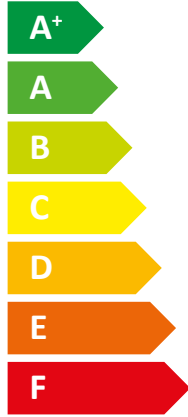

ENERGY

STIEBEL ELTRON HPG-I 08 DCS Premium

A+++

A

46 dB

- 8 kW
- 8 kW
- 8 kW

2019

811/2013