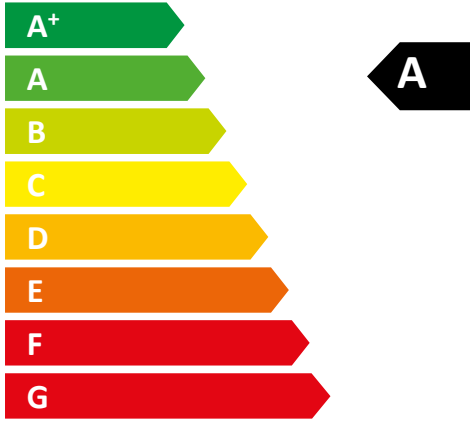

ENERGY

STIEBEL ELTRON

VRC-W 450 E
Premium clock

49
dB

450 m³/h

ENERGIA · ЕНЕРГИЯ · ΕΝΕΡΓΕΙΑ · ENERGIJA · ENERGY · ENERGIE · ENERGI

2016

1254/2014