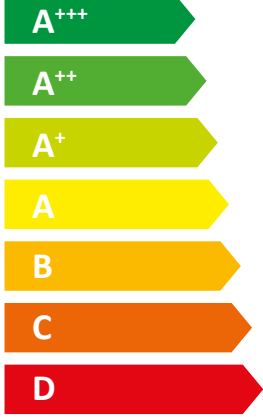

ENERGY

STIEBEL ELTRON HPA-O 4 CS Plus

55 °C

35 °C

A+

A++

52 dB

■ 5	■ 4
■ 4	■ 5
■ 4	■ 3
kW	kW