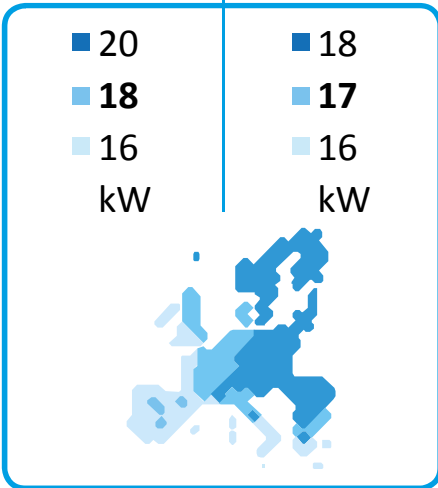

ENERGY

STIEBEL ELTRON WPL 23 E

55 °C

35 °C

58 dB

65 dB

2019

811/2013