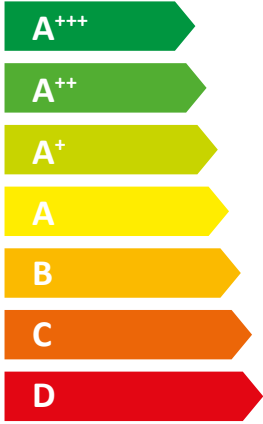

ENERGY

STIEBEL ELTRON

WPE-I 87 H 400
Premium

55 °C

35 °C

50 dB

■ 79	■ 85
■ 79	■ 85
■ 79	■ 85
kW	kW

2019