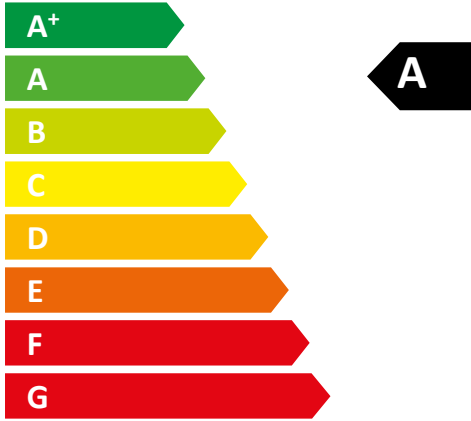

ENERGY

STIEBEL ELTRON

LWZ 370 plus clock

48
dB

400 m³/h

ENERGIA · ЕНЕРГИЯ · ΕΝΕΡΓΕΙΑ · ENERGIJA · ENERGY · ENERGIE · ENERGI

2016

1254/2014