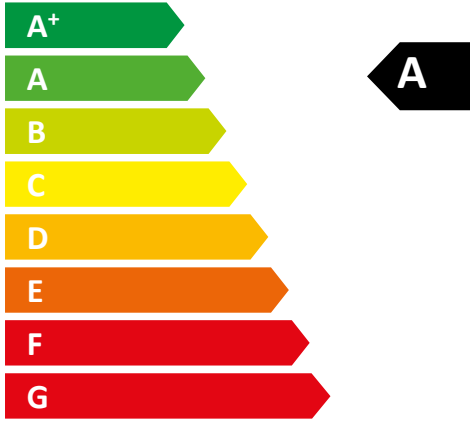

ENERGY

STIEBEL ELTRON

LWZ 180 clock

43
dB

250 m³/h

ENERGIA · ЕНЕРГИЯ · ΕΝΕΡΓΕΙΑ · ENERGIJA · ENERGY · ENERGIE · ENERGI

2016

1254/2014