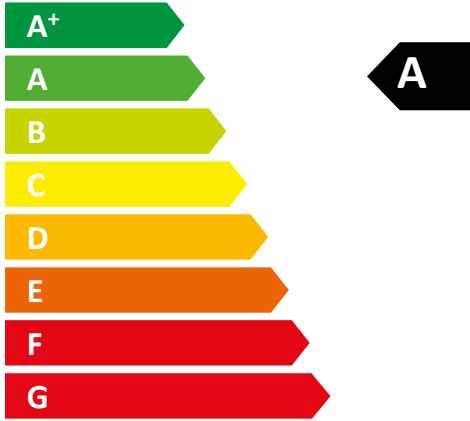

ENERGY

STIEBEL ELTRON

LWZ 280 clock

47.7
dB

350 m³/h

ENERGIA · ЕНЕРГИЯ · ΕΝΕΡΓΕΙΑ · ENERGIJA · ENERGY · ENERGIE · ENERGI

2016

1254/2014