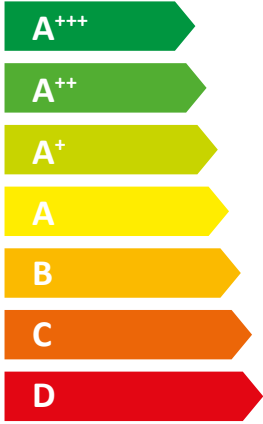

ENERGY

STIEBEL ELTRON

WPF 07 cool

55 °C

35 °C

47 dB

■ 9	■ 9
■ 7	■ 8
■ 7	■ 8

kW kW