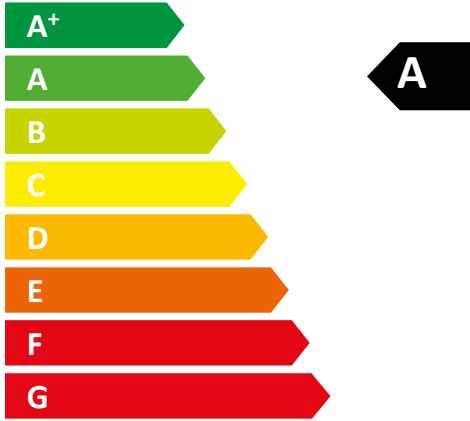

ENERGY

STIEBEL ELTRON

LWZ 70 E clock

42
dB

180 m³/h

ENERGIA · ЕНЕРГИЯ · ΕΝΕΡΓΕΙΑ · ENERGIJA · ENERGY · ENERGIE · ENERGI

2016

1254/2014