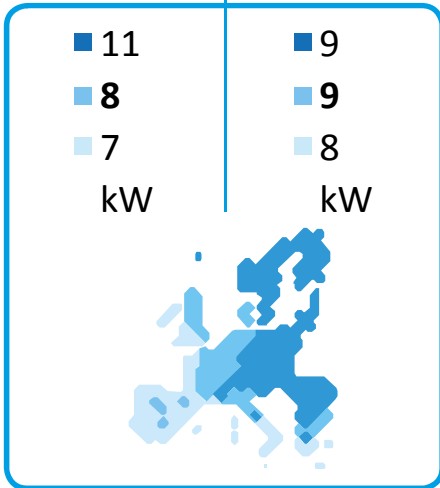

ENERGY

STIEBEL ELTRON

WPL 17 ACS classic flex
Set S

55 °C

35 °C

57 dB

2019

811/2013