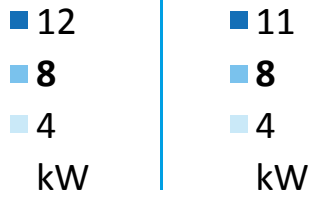

ENERGY

STIEBEL ELTRON WPL 15 ACS

55 °C

35 °C

2019

811/2013