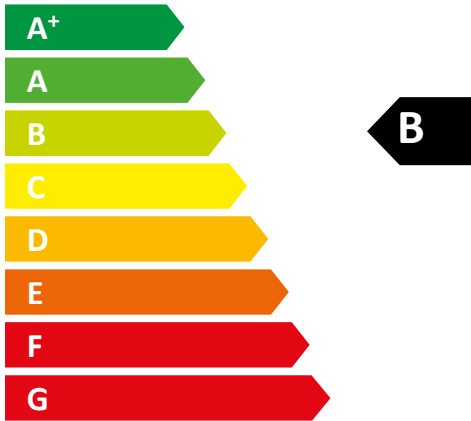

# ENERGY

**STIEBEL ELTRON**

LWZ 280 Enthalpie  
manual

**47.7**  
dB

**350 m<sup>3</sup>/h**

ENERGIA · ЕНЕРГИЯ · ΕΝΕΡΓΕΙΑ · ENERGIJA · ENERGY · ENERGIE · ENERGI

2016

1254/2014