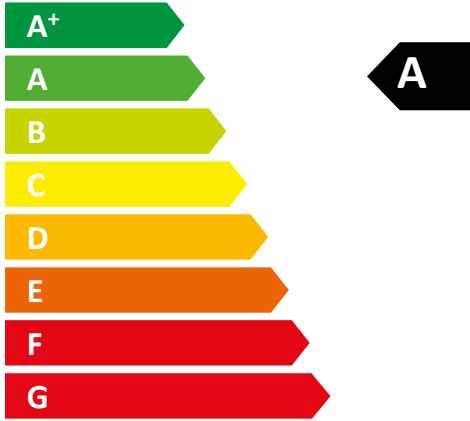

# ENERGY

**STIEBEL ELTRON**

LWZ 280 Enthalpie  
sensor

**47.7**  
dB

**350 m<sup>3</sup>/h**

ENERGIA · ЕНЕРГИЯ · ΕΝΕΡΓΕΙΑ · ENERGIJA · ENERGY · ENERGIE · ENERGI

2016

1254/2014