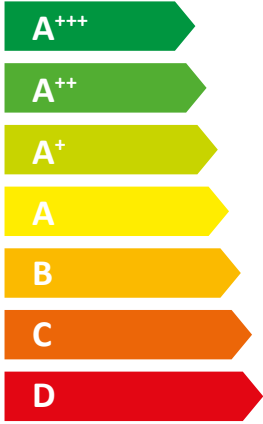

ENERGY

STIEBEL ELTRON

WPL 17 IKCS classic
comfort set

55 °C

35 °C

A++

A++

50 dB