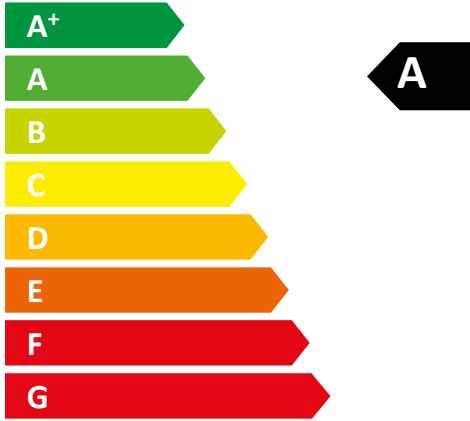

ENERGY

STIEBEL ELTRON

LWZ 280 Balance
Set 2 clock

48
dB

350 m³/h

ENERGIA · ЕНЕРГИЯ · ΕΝΕΡΓΕΙΑ · ENERGIJA · ENERGY · ENERGIE · ENERGI

2016

1254/2014