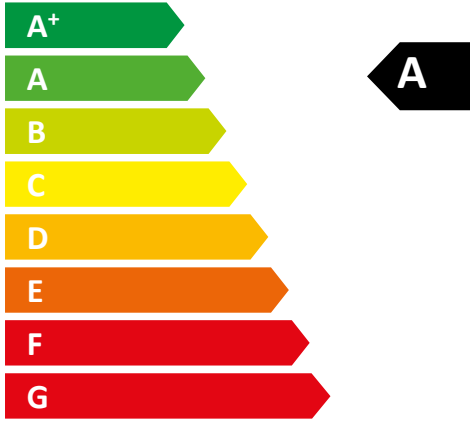

ENERGY

STIEBEL ELTRON

LWZ 130 clock

33
dB

180 m³/h

ENERGIA · ЕНЕРГИЯ · ΕΝΕΡΓΕΙΑ · ENERGIJA · ENERGY · ENERGIE · ENERGI

2016

1254/2014