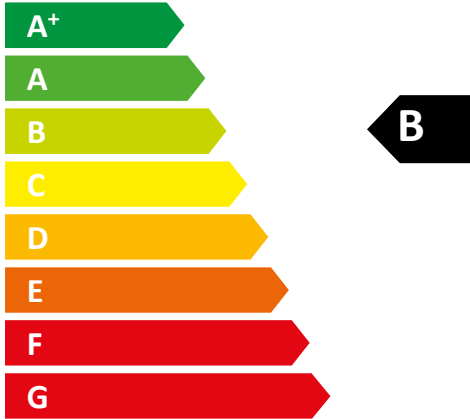

ENERGY

STIEBEL ELTRON

LWZ 130 Enthalpie
manual

33
dB

180 m³/h

ENERGIA · ЕНЕРГИЯ · ΕΝΕΡΓΕΙΑ · ENERGIJA · ENERGY · ENERGIE · ENERGI

2016

1254/2014