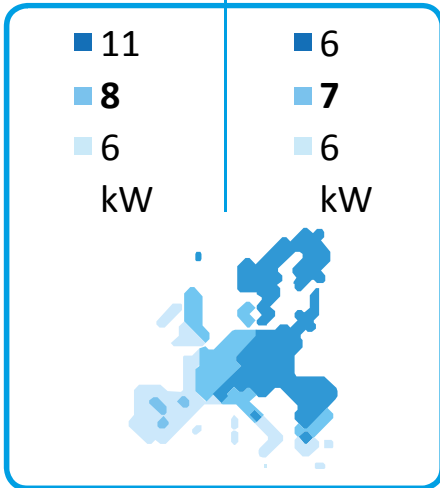

ENERGY

STIEBEL ELTRON HPA-O 6 CS Plus flex Set

55 °C

35 °C

57 dB

2019

811/2013