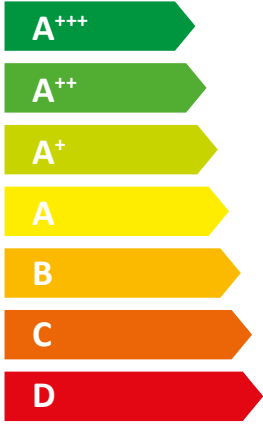

ENERGY

STIEBEL ELTRON HPA-O 4 CS Plus int

55 °C

35 °C

A+

A++

52 dB

■ 5	■ 4
■ 4	■ 5
■ 4	■ 3
kW	kW