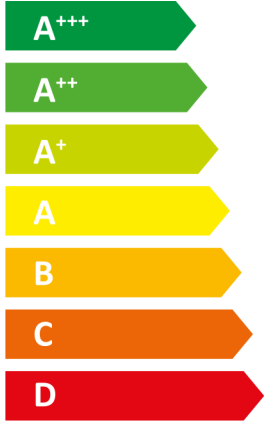

**ENERG**  
енергия · ενεργεια

WPW 10 Set

**STIEBEL ELTRON**

55 °C

35 °C

**47 dB**

- dB

■ 10	■ -
■ 7	■ 8
■ 4	■ 4
kW	kW