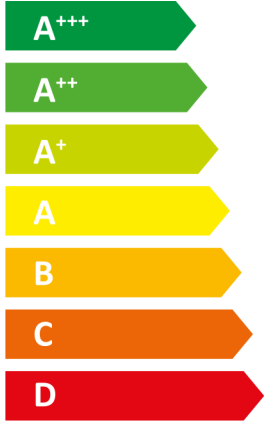

ENERG
енергия · ενεργεια

LWZ 304 flex

STIEBEL ELTRON

55 °C

35 °C

A⁺

A⁺

56 dB