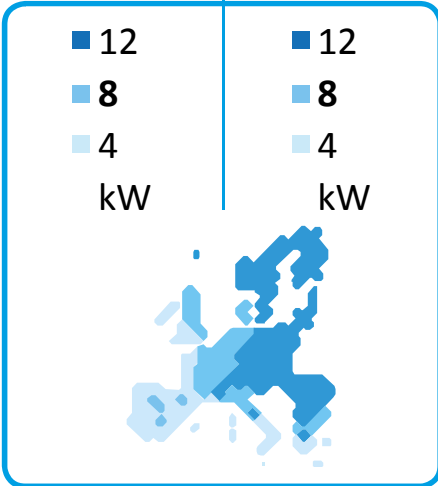

**ENERG**  
енергия · ενέργεια

Y IJA  
IE IA

**STIEBEL ELTRON**

WPL-A 07 HK 230  
Premium

55 °C

35 °C

2019

811/2013