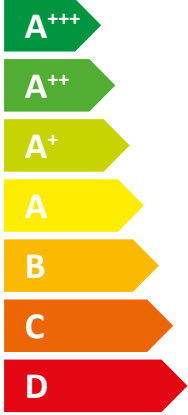

ENERG Y IJA
 енергия · ενέργεια IE IA

STIEBEL ELTRON

WPE-I 04 HW 230
 Premium

A+++

A

43 dB

- 4 kW
- 4 kW
- 4 kW

2019