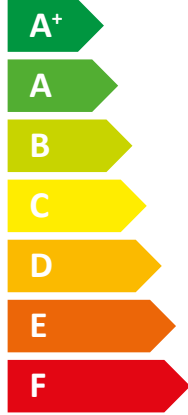

ENERG Y IJA
 енергия · ενέργεια IE IA

STIEBEL ELTRON

WPE-I 04 HW 230
 Premium

A+++

A

43 dB

- 4 kW
- 4 kW
- 4 kW

2019