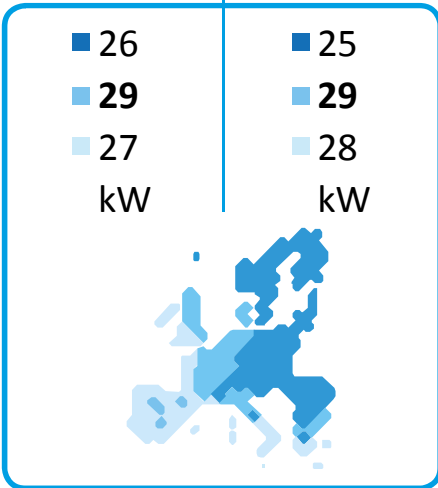

ENERG
енергия · ενέργεια

Y IJA
IE IA

STIEBEL ELTRON

WPL-S 25 HK 400
Premium

55 °C

35 °C

2019

811/2013