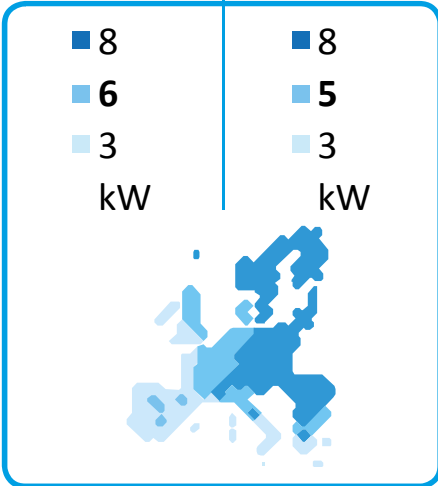

**ENERG**  
енергия · ενέργεια

Y IJA  
IE IA

**STIEBEL ELTRON**

WPL-A 05 H 230  
Premium

55 °C

35 °C

2019

811/2013