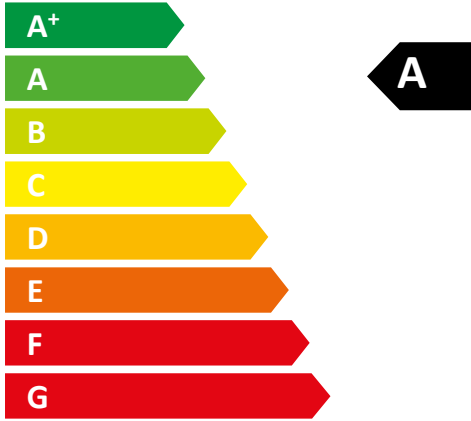

**ENERG** Y IJA  
енергия · ενέργεια IE IA

**STIEBEL ELTRON**

LWZ-W 600  
Premium clock

**54**  
dB

**600 m<sup>3</sup>/h**

ENERGIA · ЕНЕРГИЯ · ΕΝΕΡΓΕΙΑ · ENERGIJA · ENERGY · ENERGIE · ENERGI

2016

1254/2014